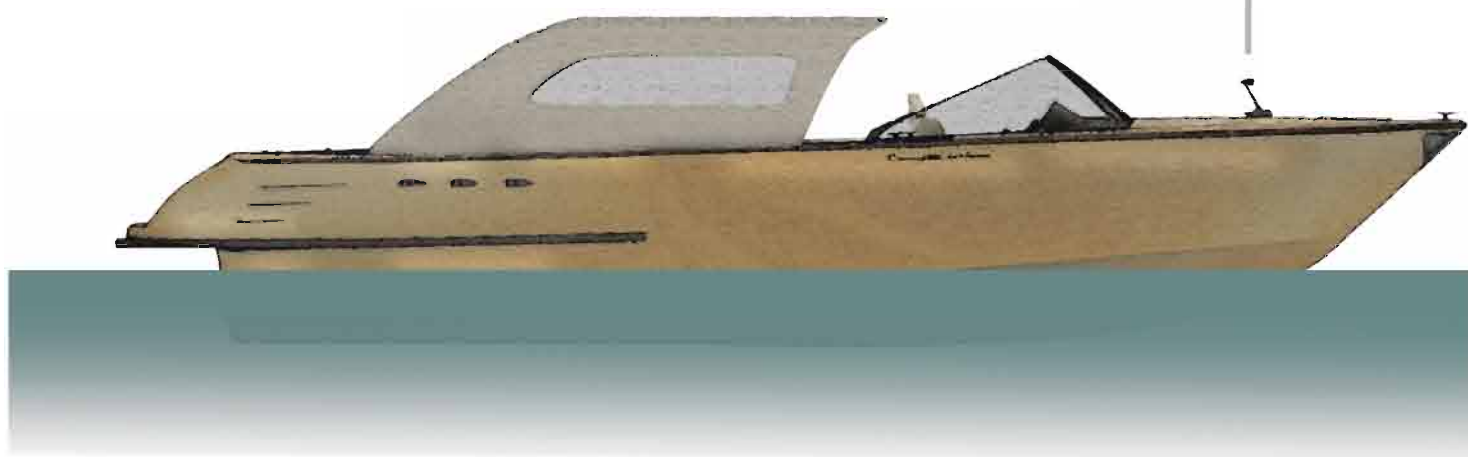

Lariana

Comitti

Posizionamento sotto tuga di un frigobar e della strumentazione per diffusione audio/video e delle dotazioni di sicurezza.

Porta-oggetti rimovibile adattabile a porta-bicchiere, bracciolo con presa USB per connessione Ipod, video e audio.

Possibilità di trasmettere informazioni turistiche e immagini - interni delle ville, luoghi storici... - mentre si effettuano escursioni o il periplo del Lario.

scaletta di imbarco laterale posizionata sotto il sedile ribaltabile

possibilità di poltrona allestita per guida turistica con attrezzatura audio/video

frigo-bar

rivestimento in teak o altre essenze

volante personalizzato con razza che richiama la forma del Lario

torretta luce di prua "omaggio a Volta e al Razionalismo Comasco"

porta-oggetti mobile

Lariana

Varianti colore dello scafo verniciato con prodotti all'acqua ecosostenibili e possibili finiture con legni di essenze diverse.

vista coperta chiusa con tendalino

fianco con tendalino