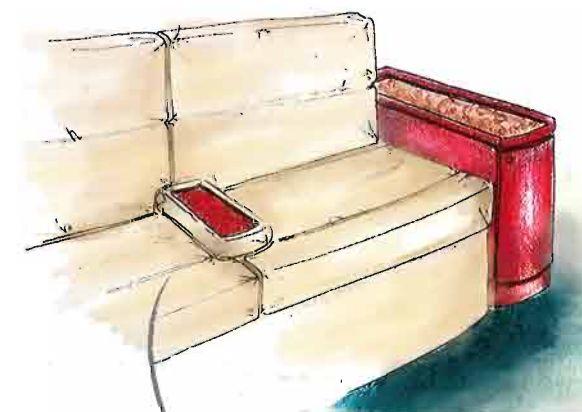

Lariana

Comitti

Posizionamento sotto tuga di un frigobar e della strumentazione per diffusione audio/video e delle dotazioni di sicurezza.

Porta-oggetti rimovibile adattabile a porta-bicchiere, bracciolo con presa USB per connessione Ipod, video e audio.

Possibilità di trasmettere informazioni turistiche e immagini - interni delle ville, luoghi storici... - mentre si effettuano escursioni o il periplo del Lario.

scaletta di imbarco laterale posizionata sotto il sedile ribaltabile

possibilità di poltrona allestita per guida turistica con attrezzatura audio/video

frigo-bar

rivestimento in teak o altre essenze

volante personalizzato con razza che richiama la forma del Lario

torretta luce di prua "omaggio a Volta e al Razionalismo Comasco"

porta-oggetti mobile