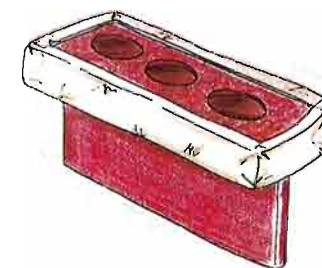

Lariana

Comitti

Posizionamento sotto tuga di un frigobar e della strumentazione per diffusione audio/video e delle dotazioni di sicurezza.

Porta-oggetti rimovibile adattabile a porta-bicchiere, bracciolo con presa USB per connessione Ipod, video e audio.

Possibilità di trasmettere informazioni turistiche e immagini - interni delle ville, luoghi storici... - mentre si effettuano escursioni o il periplo del Lario.

scaletta di imbarco laterale posizionata sotto il sedile ribaltabile

possibilità di poltrona allestita per guida turistica con attrezzatura audio/video

frigo-bar

rivestimento in teak o altre essenze

volante personalizzato con razza che richiama la forma del Lario

torretta luce di prua "omaggio a Volta e al Razionalismo Comasco"

porta-oggetti mobile

Lariana

Varianti colore dello scafo verniciato con prodotti all'acqua ecosostenibili e possibili finiture con legni di essenze diverse.

vista coperta chiusa con tendalino

fianco con tendalino