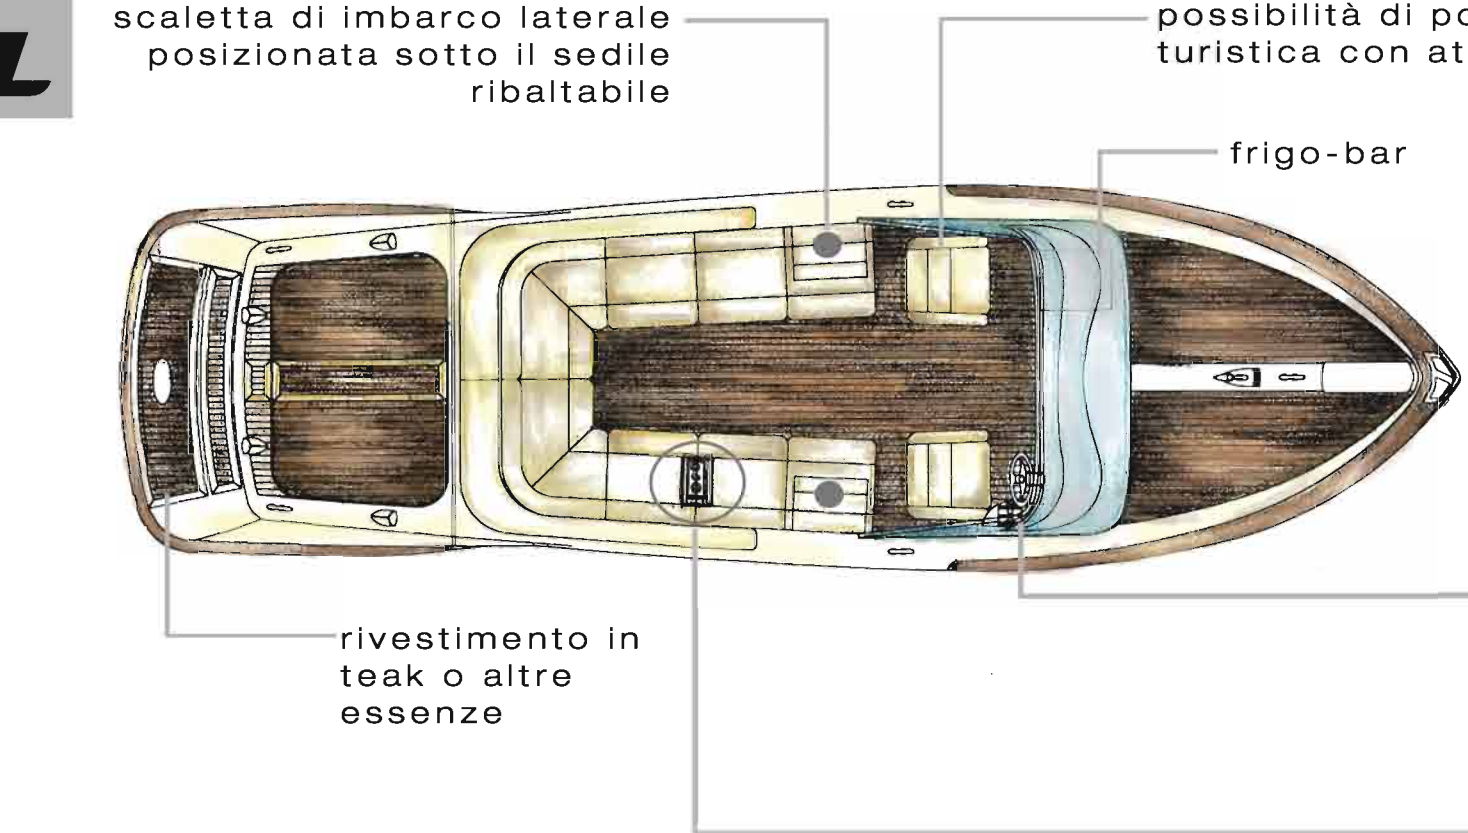

Lariana

Comitti

Posizionamento sotto tuga di un frigobar e della strumentazione per diffusione audio/video e delle dotazioni di sicurezza.

Porta-oggetti rimovibile adattabile a porta-bicchiere, bracciolo con presa USB per connessione Ipod, video e audio.

Possibilità di trasmettere informazioni turistiche e immagini - interni delle ville, luoghi storici... - mentre si effettuano escursioni o il periplo del Lario.

scaletta di imbarco laterale posizionata sotto il sedile ribaltabile

possibilità di poltrona allestita per guida turistica con attrezzatura audio/video

frigo-bar

rivestimento in teak o altre essenze

volante personalizzato con razza che richiama la forma del Lario

torretta luce di prua "omaggio a Volta e al Razionalismo Comasco"

porta-oggetti mobile