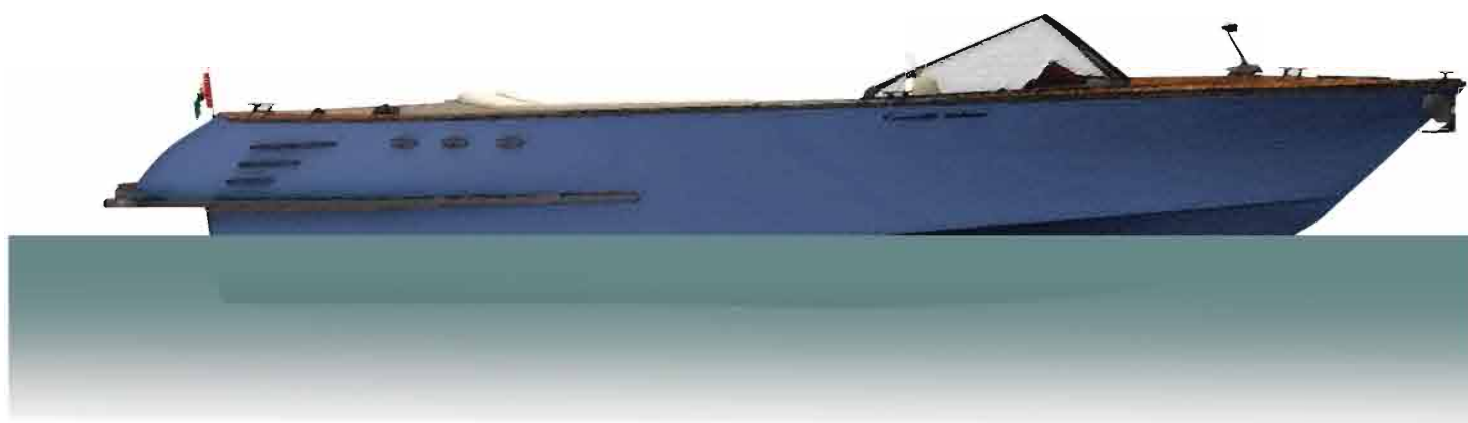

Lariana

Comitti

Posizionamento sotto tuga di un frigobar e della strumentazione per diffusione audio/video e delle dotazioni di sicurezza.

Porta-oggetti rimovibile adattabile a porta-bicchiere, bracciolo con presa USB per connessione Ipod, video e audio.

Possibilità di trasmettere informazioni turistiche e immagini - interni delle ville, luoghi storici... - mentre si effettuano escursioni o il periplo del Lario.

scaletta di imbarco laterale posizionata sotto il sedile ribaltabile

possibilità di poltrona allestita per guida turistica con attrezzatura audio/video

frigo-bar

rivestimento in teak o altre essenze

volante personalizzato con razza che richiama la forma del Lario

torretta luce di prua "omaggio a Volta e al Razionalismo Comasco"

porta-oggetti mobile

Lariana

Varianti colore dello scafo verniciato con prodotti all'acqua ecosostenibili e possibili finiture con legni di essenze diverse.

vista coperta chiusa con tendalino

fianco con tendalino